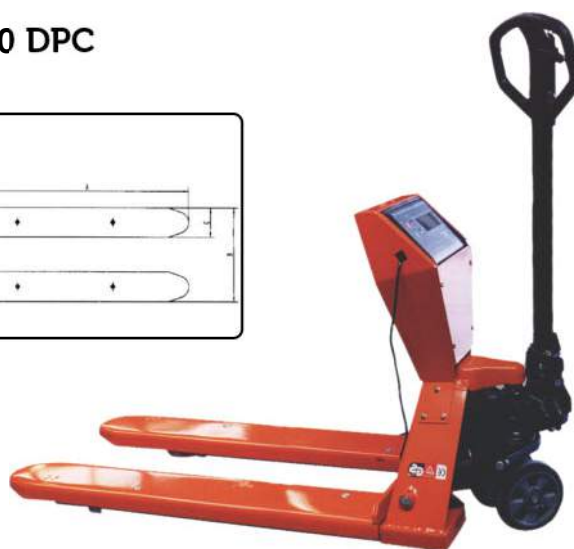

## TRANSPALETA TG 2500

Ref. 72255000

-Dimensiones-----	540 x 1150mm
-Rodillos-----	Poliuretano
-Ruedas-----	Alum. caucho
-Carga-----	2.500 Kg.

**Asa del timón acolchada**  
Protege las manos del operario en usos intensivos.

**Mando de tres posiciones**

1. Descenso
2. Neutral
3. Elevación

**Tándem de rodillos**  
Rodillos de entrada y salida

**Máxima calidad del hidráulico**

## TRANSPALETA TGI 2,5DNN

Ref. 72254000 (AISI 304) y 72254010 (AISI 316)

-Dimensiones-----	540 x 1150mm
-Altura elevación----	195 mm
-Altura mínima-----	85 mm
-Carga-----	2.500 Kg.
-Ruedas delanteras-	Nylon
-Ruedas traseras----	Nylon

## TRANSPALETA PESADORA TGP 2,0 DPC

Ref. 72256000

-Dimensiones-----	540 x 1150mm
-Altura elevación----	195 mm
-Altura mínima-----	85 mm
-Carga-----	2.000 Kg.
-Ruedas delanteras-	Nylon
-Ruedas traseras----	Nylon