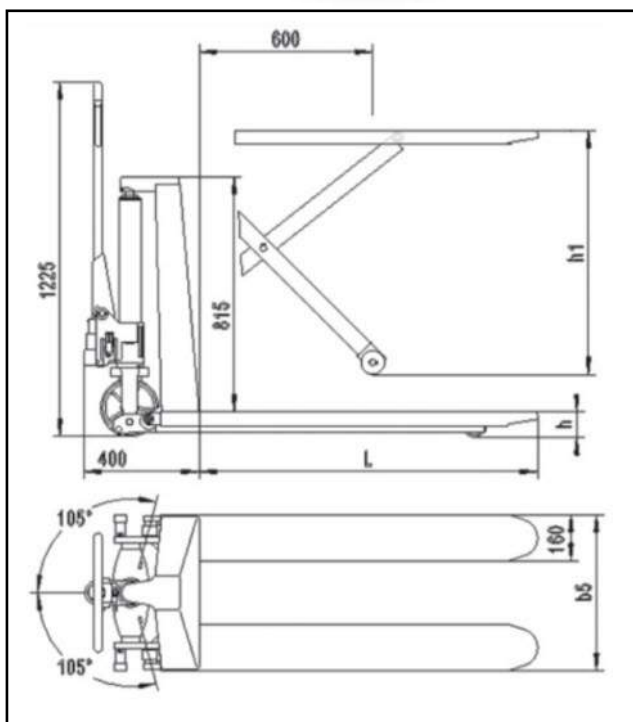

## TRANSPALETA TG 2500

Ref. 72255000

-Dimensiones-----	540 x 1150mm
-Rodillos-----	Poliuretano
-Ruedas-----	Alum. caucho
-Carga-----	2.500 Kg.

**Asa del timón acolchada**  
Protege las manos del operario en usos intensivos.

## TRANSPALETA TGI 2,5DNN

Ref. 72254000 (AISI 304) y 72254010 (AISI 316)

-Dimensiones-----	540 x 1150mm
-Altura elevación----	195 mm
-Altura mínima-----	85 mm
-Carga-----	2.500 Kg.
-Ruedas delanteras-	Nylon
-Ruedas traseras----	Nylon

## TRANSPALETA PESADORA TGP 2,0 DPC

Ref. 72256000

-Dimensiones-----	540 x 1150mm
-Altura elevación----	195 mm
-Altura mínima-----	85 mm
-Carga-----	2.000 Kg.
-Ruedas delanteras-	Nylon
-Ruedas traseras----	Nylon

## TRANSPALETA DE TIJERA

Ref. 72256500

- Válvula de sobrecarga.
- Émbolo y pistón cromados.
- Un solo pistón (mayor capacidad y fiabilidad).
- Juntas de primera calidad.
- Horquillas reforzadas.
- Timón ergonómico con protección de caucho en el asa.
- Palanca del timón de 3 posiciones.
- Levanta hasta 800 mm.
- Elevación rápida para cargas menores de 250 Kg.