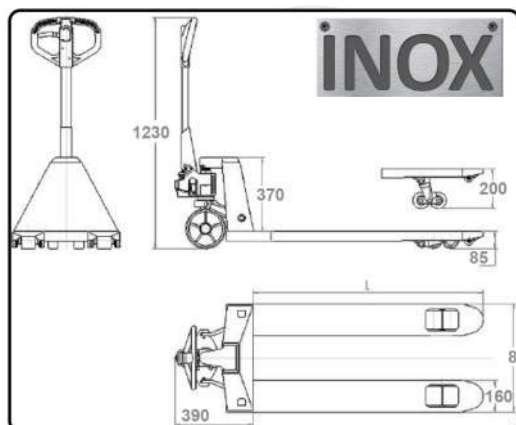

## TRANSPALETA TG 2500

Ref. 72255000

-Dimensiones-----	540 x 1150mm
-Rodillos-----	Poliuretano
-Ruedas-----	Alum. caucho
-Carga-----	2.500 Kg.

**Asa del timón acolchada**  
Protege las manos del operario en usos intensivos.

**Mando de tres posiciones**

1. Descenso
2. Neutral
3. Elevación

**Tándem de rodillos**  
Rodillos de entrada y salida

**Máxima calidad del hidráulico**

## TRANSPALETA TGI 2,5DNN

Ref. 72254000 (AISI 304) y 72254010 (AISI 316)

-Dimensiones-----	540 x 1150mm
-Altura elevación----	195 mm
-Altura mínima-----	85 mm
-Carga-----	2.500 Kg.
-Ruedas delanteras-	Nylon
-Ruedas traseras----	Nylon

## TRANSPALETA PESADORA TGP 2,0 DPC

Ref. 72256000

-Dimensiones-----	540 x 1150mm
-Altura elevación----	195 mm
-Altura mínima-----	85 mm
-Carga-----	2.000 Kg.
-Ruedas delanteras-	Nylon
-Ruedas traseras----	Nylon