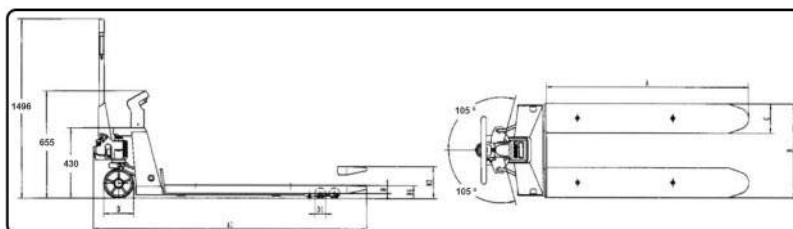

## TRANSPALETA TG 2500

Ref. 72255000

-Dimensiones-----	540 x 1150mm
-Rodillos-----	Poliuretano
-Ruedas-----	Alum. caucho
-Carga-----	2.500 Kg.

**Asa del timón acolchada**  
Protege las manos del operario en usos intensivos.

**Mando de tres posiciones**

1. Descenso
2. Neutral
3. Elevación

**Tándem de rodillos**  
Rodillos de entrada y salida

**Máxima calidad del hidráulico**

## TRANSPALETA TGI 2,5DNN

Ref. 72254000 (AISI 304) y 72254010 (AISI 316)

-Dimensiones-----	540 x 1150mm
-Altura elevación----	195 mm
-Altura mínima-----	85 mm
-Carga-----	2.500 Kg.
-Ruedas delanteras-	Nylon
-Ruedas traseras----	Nylon

## TRANSPALETA PESADORA TGP 2,0 DPC

Ref. 72256000

-Dimensiones-----	540 x 1150mm
-Altura elevación----	195 mm
-Altura mínima-----	85 mm
-Carga-----	2.000 Kg.
-Ruedas delanteras-	Nylon
-Ruedas traseras----	Nylon