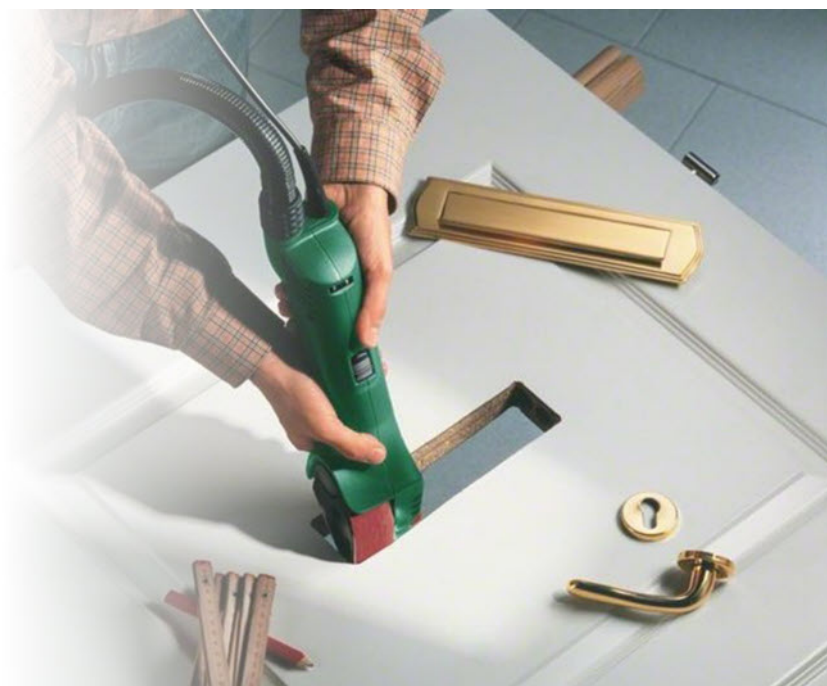

TF

Pol. Industrial los Majuelos, Calle Puntallana nº6.
C.P. 38108. La Laguna. Tenerife · Canarias, Spain
Tfno: +34 922 824 140 · Fax: +34 922 824 320

www.bonnet.es

GC

Pol. Industrial Las Torres, Calle Arrecife nº 6.
C.P.35010. Las Palmas de G. Canaria. Canarias, Spain.
Tfno: +34 928 411 287 · Fax: +34 928 428 591