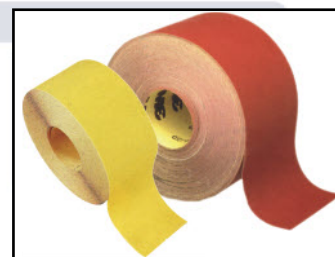

Rollos de lija

Indicados para operaciones de lijado, acabado o limpieza.

Dimensiones	Granos
38 mm x 25 m	G36, 80, 120, 240, 320

Lija con soporte de tela flexible, especialmente indicado para trabajar todo tipo de metales en operaciones de limpieza, matizado y en general mantenimiento, fácil extracción y rasgado.

Rollos de lija de papel

Indicados para operaciones de lijado, acabado, pulido o limpieza.

Dimensiones	Granos
115 mm x 23 m	P100, 120

Lija con soporte de tela flexible, especialmente indicado para trabajar todo tipo de metales en operaciones de limpieza, matizado y en general mantenimiento, fácil extracción y rasgado.

**Rollos Scotch Brite**

Indicados para operaciones de lijado, acabado o desbarbado.

Dimensiones	Grano	Referencia
10 x 115 mm	Very Fine	60637001

Rollo abrasivo de Scotch-Brite para la limpieza, acabado y desbarbado suave de metales, plásticos, madera, lacas.

- Permite satinar y vibrar el material
- Permite retocar superficies de acero inoxidable y de aluminio.
- Obtener un acabado mate metalizado.
- Eliminar pequeñas manchas.
- Limpiar herramientas, etc

Tela esmeril y bandas para lijar