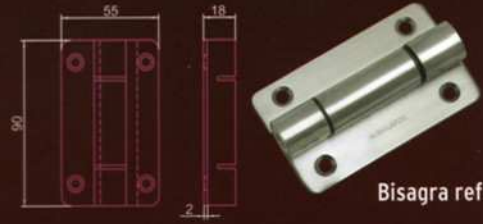

Soporte ref. 580

Tubo ref. 250

Conector 90° ref. 602

Soporte sujeción ref. 590

Conector 180° / 90° ref. 603

Soporte ref. 581

Soporte sujeción 180° / 90° ref. 599

Muletilla ref. 8203

Escuadra ref. 582

Soporte sujeción / escuadra ref. 592

Colgador ref. 33018

Bisagra ref. 6590D (Derecha)
6590I (Izquierda)

Tirador
(botón gallo)
ref. 511-i-s

Bisagra con muelle ref. 583

Bisagra ref. 483

Soporte de pie
ref. 579