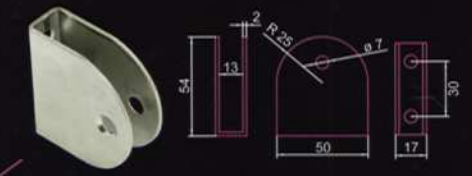

Soporte ref. 580

Tubo ref. 250

Conector 90° ref. 602

Soporte sujeción ref. 590

Conector 180° / 90° ref. 603

Soporte ref. 581

Soporte sujeción 180° / 90° ref. 599

Muletilla ref. 8203

Escuadra ref. 582

Soporte sujeción / escuadra ref. 592

Colgador ref. 33018

Bisagra ref. 6590D (Derecha)
6590I (Izquierda)

Tirador
(botón gallo)
ref. 511-i-s

Bisagra con muelle ref. 583

Bisagra ref. 483

Soporte de pie
ref. 579