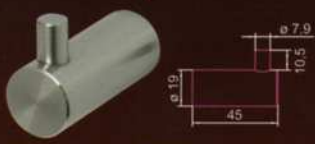

Soporte ref. 580

Tubo ref. 250

Conector 90° ref. 602

Soporte sujeción ref. 590

Conector 180° / 90° ref. 603

Soporte ref. 581

Soporte sujeción 180° / 90° ref. 599

Muletilla ref. 8203

Escuadra ref. 582

Soporte sujeción / escuadra ref. 592

Colgador ref. 33018

Bisagra ref. 6590D (Derecha)
6590I (Izquierda)

Tirador
(botón gallo)
ref. 511-i-s

Bisagra con muelle ref. 583

Bisagra ref. 483

Soporte de pie
ref. 579