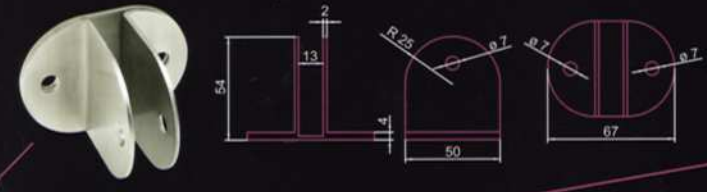

Soporte ref. 580

Tubo ref. 250

Conector 90° ref. 602

Soporte sujeción ref. 590

Conector 180° / 90° ref. 603

Soporte ref. 581

Soporte sujeción 180° / 90° ref. 599

Muletilla ref. 8203

Escuadra ref. 582

Soporte sujeción / escuadra ref. 592

Colgador ref. 33018

Bisagra ref. 6590D (Derecha)
6590I (Izquierda)

Tirador
(botón gallo)
ref. 511-i-s

Bisagra con muelle ref. 583

Bisagra ref. 483

Soporte de pie
ref. 579