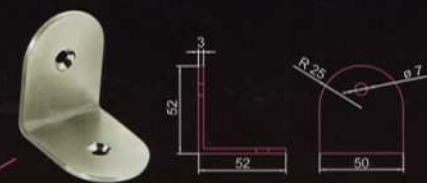

Soporte ref. 580

Tubo ref. 250

Conector 90° ref. 602

Soporte sujeción ref. 590

Conector 180° / 90° ref. 603

Soporte ref. 581

Soporte sujeción 180° / 90° ref. 599

Muletilla ref. 8203

Escuadra ref. 582

Soporte sujeción / escuadra ref. 592

Colgador ref. 33018

Bisagra ref. 6590D (Derecha)
6590I (Izquierda)

Tirador
(botón gallo)
ref. 511-i-s

Bisagra con muelle ref. 583

Bisagra ref. 483

Soporte de pie
ref. 579