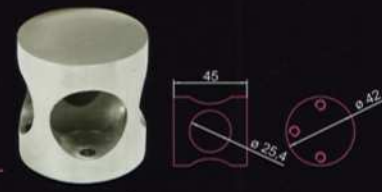

Soporte ref. 580

Tubo ref. 250

Conector 90° ref. 602

Soporte sujeción ref. 590

Conector 180° / 90° ref. 603

Soporte ref. 581

Soporte sujeción 180° / 90° ref. 599

Muletilla ref. 8203

Escuadra ref. 582

Soporte sujeción / escuadra ref. 592

Colgador ref. 33018

Bisagra ref. 6590D (Derecha)
6590I (Izquierda)

Tirador
(botón gallo)
ref. 511-i-s

Bisagra con muelle ref. 583

Bisagra ref. 483

Soporte de pie
ref. 579