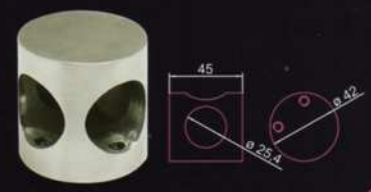

Soporte ref. 580

Tubo ref. 250

Conector 90° ref. 602

Soporte sujeción ref. 590

Conector 180° / 90° ref. 603

Soporte ref. 581

Soporte sujeción 180° / 90° ref. 599

Muletilla ref. 8203

Escuadra ref. 582

Soporte sujeción / escuadra ref. 592

Colgador ref. 33018

Bisagra ref. 6590D (Derecha)
6590I (Izquierda)

Tirador
(botón gallo)
ref. 511-i-s

Bisagra con muelle ref. 583

Bisagra ref. 483

Soporte de pie
ref. 579