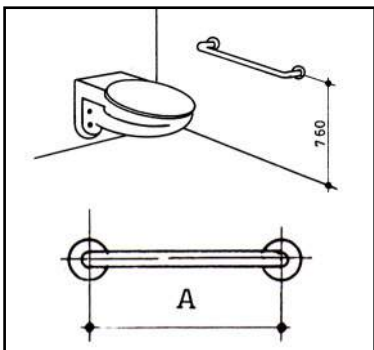

Accesorios para **Baños - Movilidad reducida**
Calidad AISI 304

Barra abatible con porta rollos AISI 304

medidas

32X795 mm 03255000

Ref.

Barra de apoyo curva AISI 304

medidas

32X372 mm 03255075

Ref.

Barra de apoyo recta AISI 304

medidas

32X457 mm 03255140

32X610 mm 03255150

32X760 mm 03255165

Ref.

Accesorios para **Baños - Movilidad reducida**
Calidad AISI 304

Barra apoyo a suelo

modelo	medidas	
Derecha	760x815 mm	03255575
Izquierda	760x815 mm	03255585

Ref.

Barra apoyo pared

modelo	medidas	
Derecha	810x305 mm	03255620
Izquierda	810x305 mm	03255630

Ref.

Barra pared 90°

medidas	
762X762 mm	03255750

Ref.