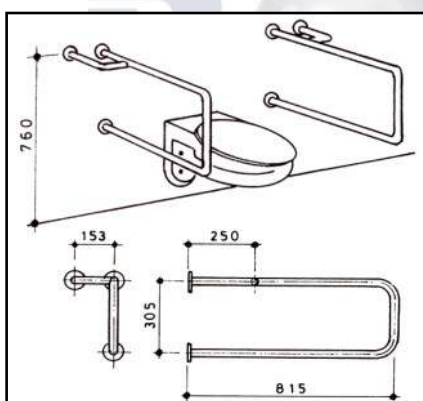

Accesorios para **Baños - Movilidad reducida**
Calidad AISI 304

Barra abatible con porta rollos AISI 304

medidas

32X795 mm 03255000

Ref.

Barra de apoyo curva AISI 304

medidas

32X372 mm 03255075

Ref.

Barra de apoyo recta AISI 304

medidas

32X457 mm 03255140

32X610 mm 03255150

32X760 mm 03255165

Ref.

Accesorios para **Baños - Movilidad reducida**
Calidad AISI 304

Barra apoyo a suelo

modelo	medidas	
Derecha	760x815 mm	03255575
Izquierda	760x815 mm	03255585

Ref.

Barra apoyo pared

modelo	medidas	
Derecha	810x305 mm	03255620
Izquierda	810x305 mm	03255630

Ref.

Barra pared 90°

medidas	
762X762 mm	03255750

Ref.