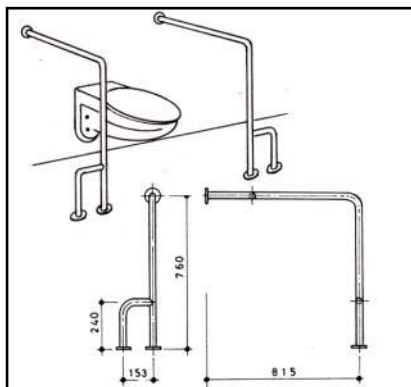

Accesorios para **Baños - Movilidad reducida**
Calidad AISI 304

Barra abatible con porta rollos AISI 304

medidas

32X795 mm 03255000

Ref.

Barra de apoyo curva AISI 304

medidas

32X372 mm 03255075

Ref.

Barra de apoyo recta AISI 304

medidas

32X457 mm 03255140

32X610 mm 03255150

32X760 mm 03255165

Ref.

Accesorios para **Baños - Movilidad reducida**
Calidad AISI 304

Barra apoyo a suelo

modelo	medidas	
Derecha	760x815 mm	03255575
Izquierda	760x815 mm	03255585

Ref.

Barra apoyo pared

modelo	medidas	
Derecha	810x305 mm	03255620
Izquierda	810x305 mm	03255630

Ref.

Barra pared 90°

medidas	
762X762 mm	03255750

Ref.