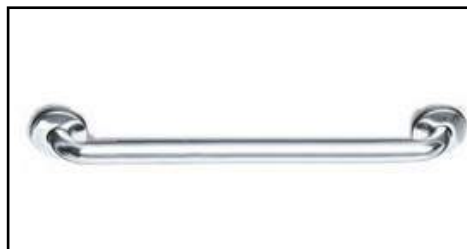

Accesorios para **Baños - Movilidad reducida**
Calidad AISI 304

Barra abatible con porta rollos AISI 304

medidas

32X795 mm 03255000

Ref.

Barra de apoyo curva AISI 304

medidas

32X372 mm 03255075

Ref.

Barra de apoyo recta AISI 304

medidas

32X457 mm 03255140

32X610 mm 03255150

32X760 mm 03255165

Ref.

Accesorios para **Baños - Movilidad reducida**
Calidad AISI 304