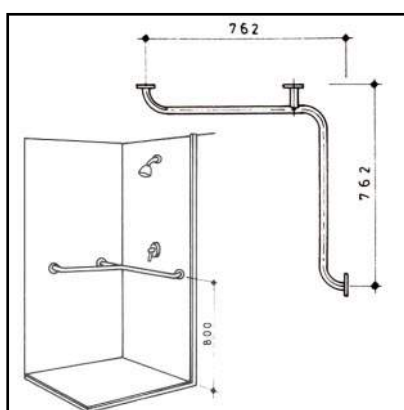

Accesorios para **Baños - Movilidad reducida**
Calidad AISI 304

Barra abatible con porta rollos AISI 304

medidas

32X795 mm 03255000

Ref.

Barra de apoyo curva AISI 304

medidas

32X372 mm 03255075

Ref.

Barra de apoyo recta AISI 304

medidas

32X457 mm 03255140

32X610 mm 03255150

32X760 mm 03255165

Ref.

Accesorios para **Baños - Movilidad reducida**
Calidad AISI 304

Barra apoyo a suelo

modelo	medidas	
Derecha	760x815 mm	03255575
Izquierda	760x815 mm	03255585

Ref.

Barra apoyo pared

modelo	medidas	
Derecha	810x305 mm	03255620
Izquierda	810x305 mm	03255630

Ref.

Barra pared 90°

medidas	
762X762 mm	03255750

Ref.