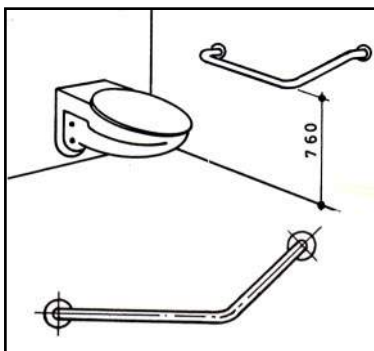

Accesorios para **Baños - Movilidad reducida**
Calidad AISI 304

Barra abatible con porta rollos AISI 304

medidas

32X795 mm 03255000

Ref.

Barra de apoyo curva AISI 304

medidas

32X372 mm 03255075

Ref.

Barra de apoyo recta AISI 304

medidas

32X457 mm 03255140

32X610 mm 03255150

32X760 mm 03255165

Ref.

Accesorios para **Baños - Movilidad reducida**
Calidad AISI 304

Barra apoyo a suelo

modelo	medidas	
Derecha	760x815 mm	03255575
Izquierda	760x815 mm	03255585

Ref.

Barra apoyo pared

modelo	medidas	
Derecha	810x305 mm	03255620
Izquierda	810x305 mm	03255630

Ref.

Barra pared 90°

medidas	
762X762 mm	03255750

Ref.